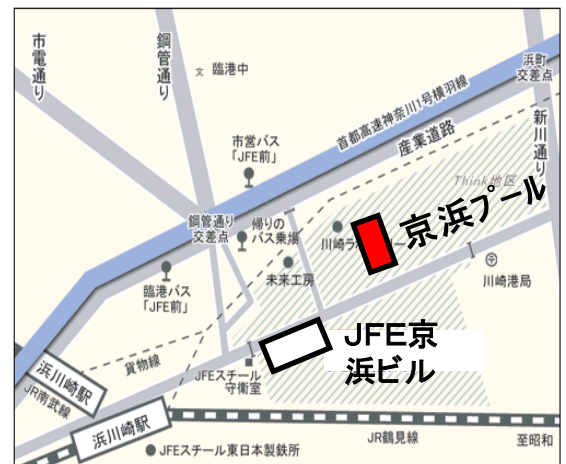

	6月	7月	8月	9月	10月	11月	12月
後援会活動	★会報（第1号） ★ポスター掲示		※大会結果含め4回程度/	年会報発行予定		★ 社会人選手権・応援サポート	後援会総会 水泳部納会
水泳部活動	★6/11(土)12(日) 東京都社会人チーム対抗戦		※強化合宿を4回/年実施			★11/5(土)6(日) 第5回社会人選手権大会 @佐賀	

○ 活動拠点・活動日

- [活動場所] 川崎区南渡田町 1 - 1
JFE京浜プール(50m×6コース 屋内)
- [活動日] (月)～(金) 18時～21時
(土) 9時～12時